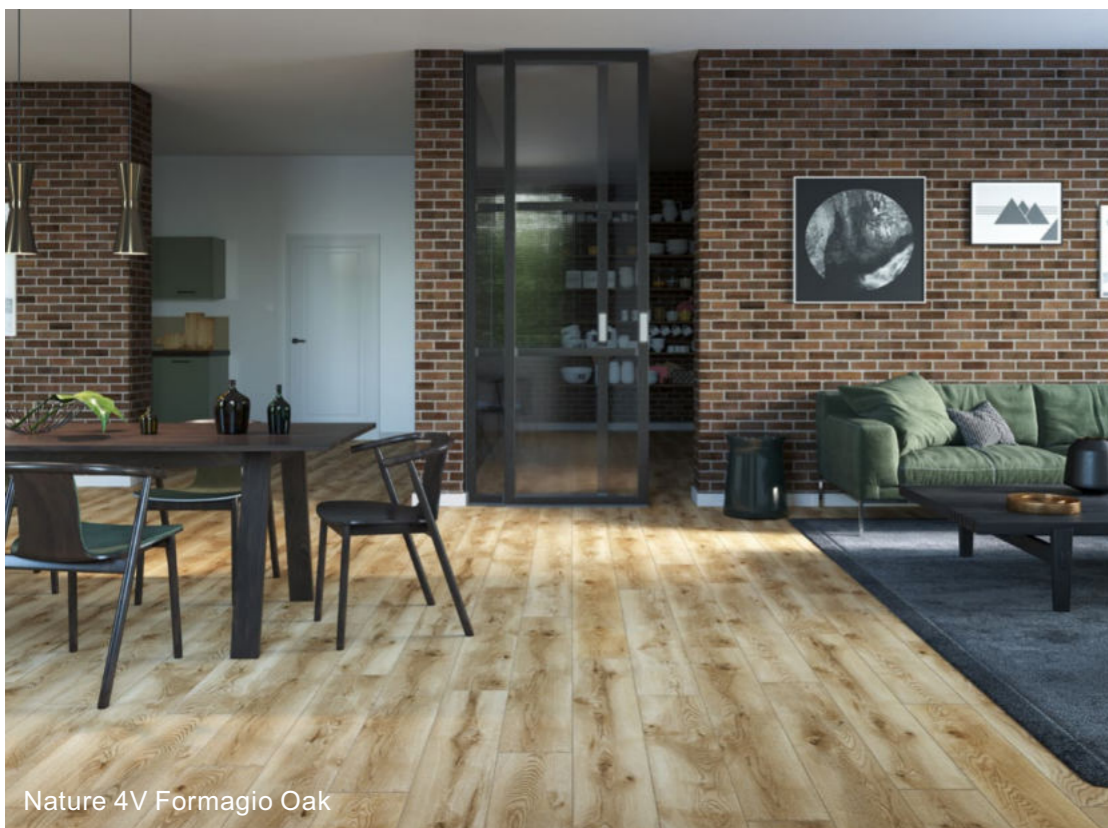

Nature 4V Formagio Oak