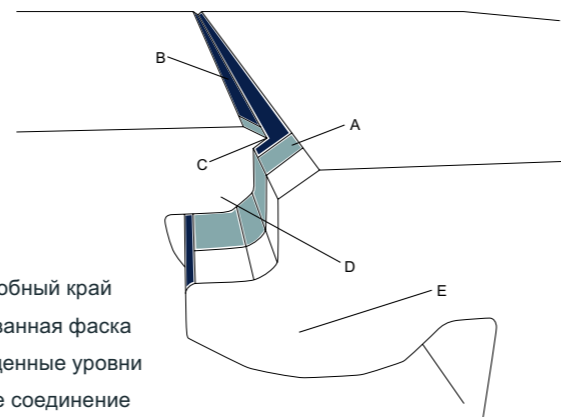

# 26. megaloc

aqua protect

Водостойкий ламинат megaloc aquaprotect прост в укладке и обеспечивает вам полную защиту.

Уникальная система обеспечивает надежную водостойкость, предотвращая попадание воды в стыки.